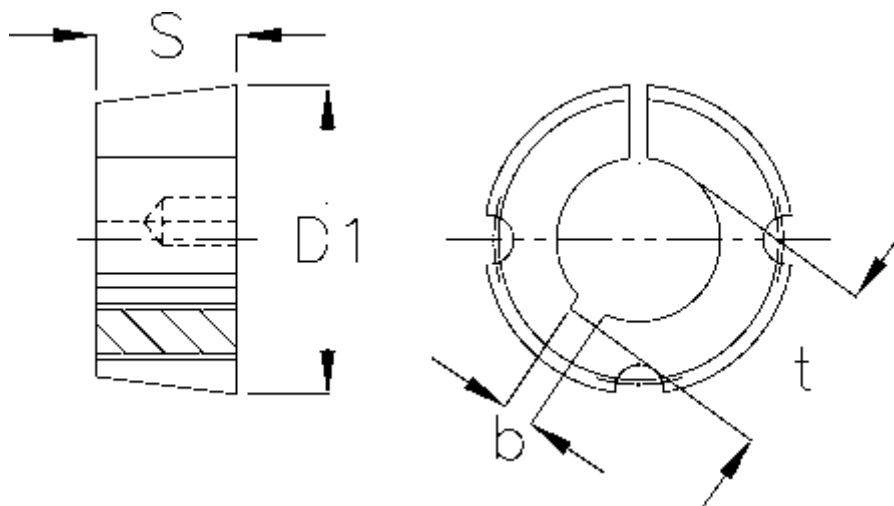

Varenummer: 6160402012038

Beskrivelse: Taperbøsning 2012 boring $\varnothing 38$ mm

Mål

b	= 10
Boring	= 38
Bøsningstype	= 2012
D1	= 70
Overførsel moment	= 808
S	= 31,8
Skruestørrelse	= 7/16 x 7/8"
t	= 41.3